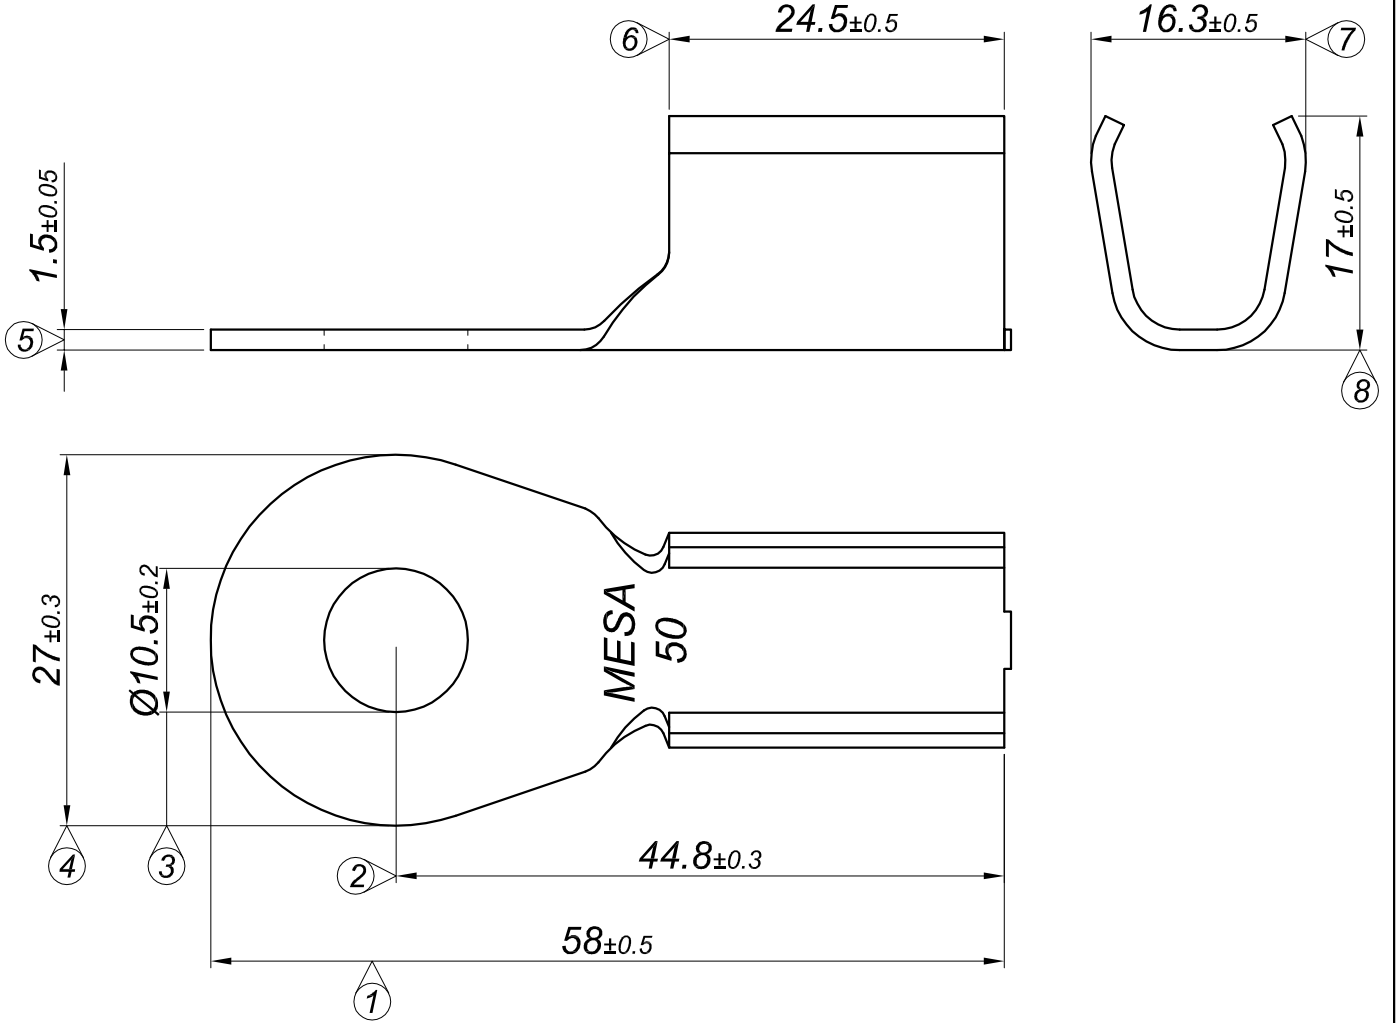

PARÇA KODU PART CODE	PARÇA ADI PART NAME	s ÖLÇÜSÜ (KALINLIK) s MEASURE (THICKNESS)	Malzeme Material	Kaplama / Coating		
				SN	AG	Ni
TBA 2912 DB	50 NO BAKIR Ø10.5 =DB=	-----	Cu-ETP Bakır / Copper	-	-	-
TBA 2912 DBK	50 NO BAKIR Ø10.5 =DBK=	-----	Cu-ETP Bakır / Copper	+	-	-
TBA 2912 DBG	50 NO BAKIR Ø10.5 =DBG=	-----	Cu-ETP Bakır / Copper	-	+	-

Kablo Kesiti
Wire Section : 35 -50 mm²

Resmin Üzerinden Ölçü Almayınız
Don't use the drawing for measuring purpose

Tarih / Date	17.12.2013	İmza /Signature	Ölçek / Scale		
Çizen / Desing	M.Yağcı		2 / 1	01	27.1 ölçüsü ve 15.8 ayak genişliği . 27 ve 16.3 olarak değiştirilerek kalıp yenilendi.
Onay / Approval	S.Gölcük			No	

Parça Adı:
Part Name 50 NO BAKIR Ø10.5

Parça Kodu:
Part Code TBA 2912

Tarih/Date